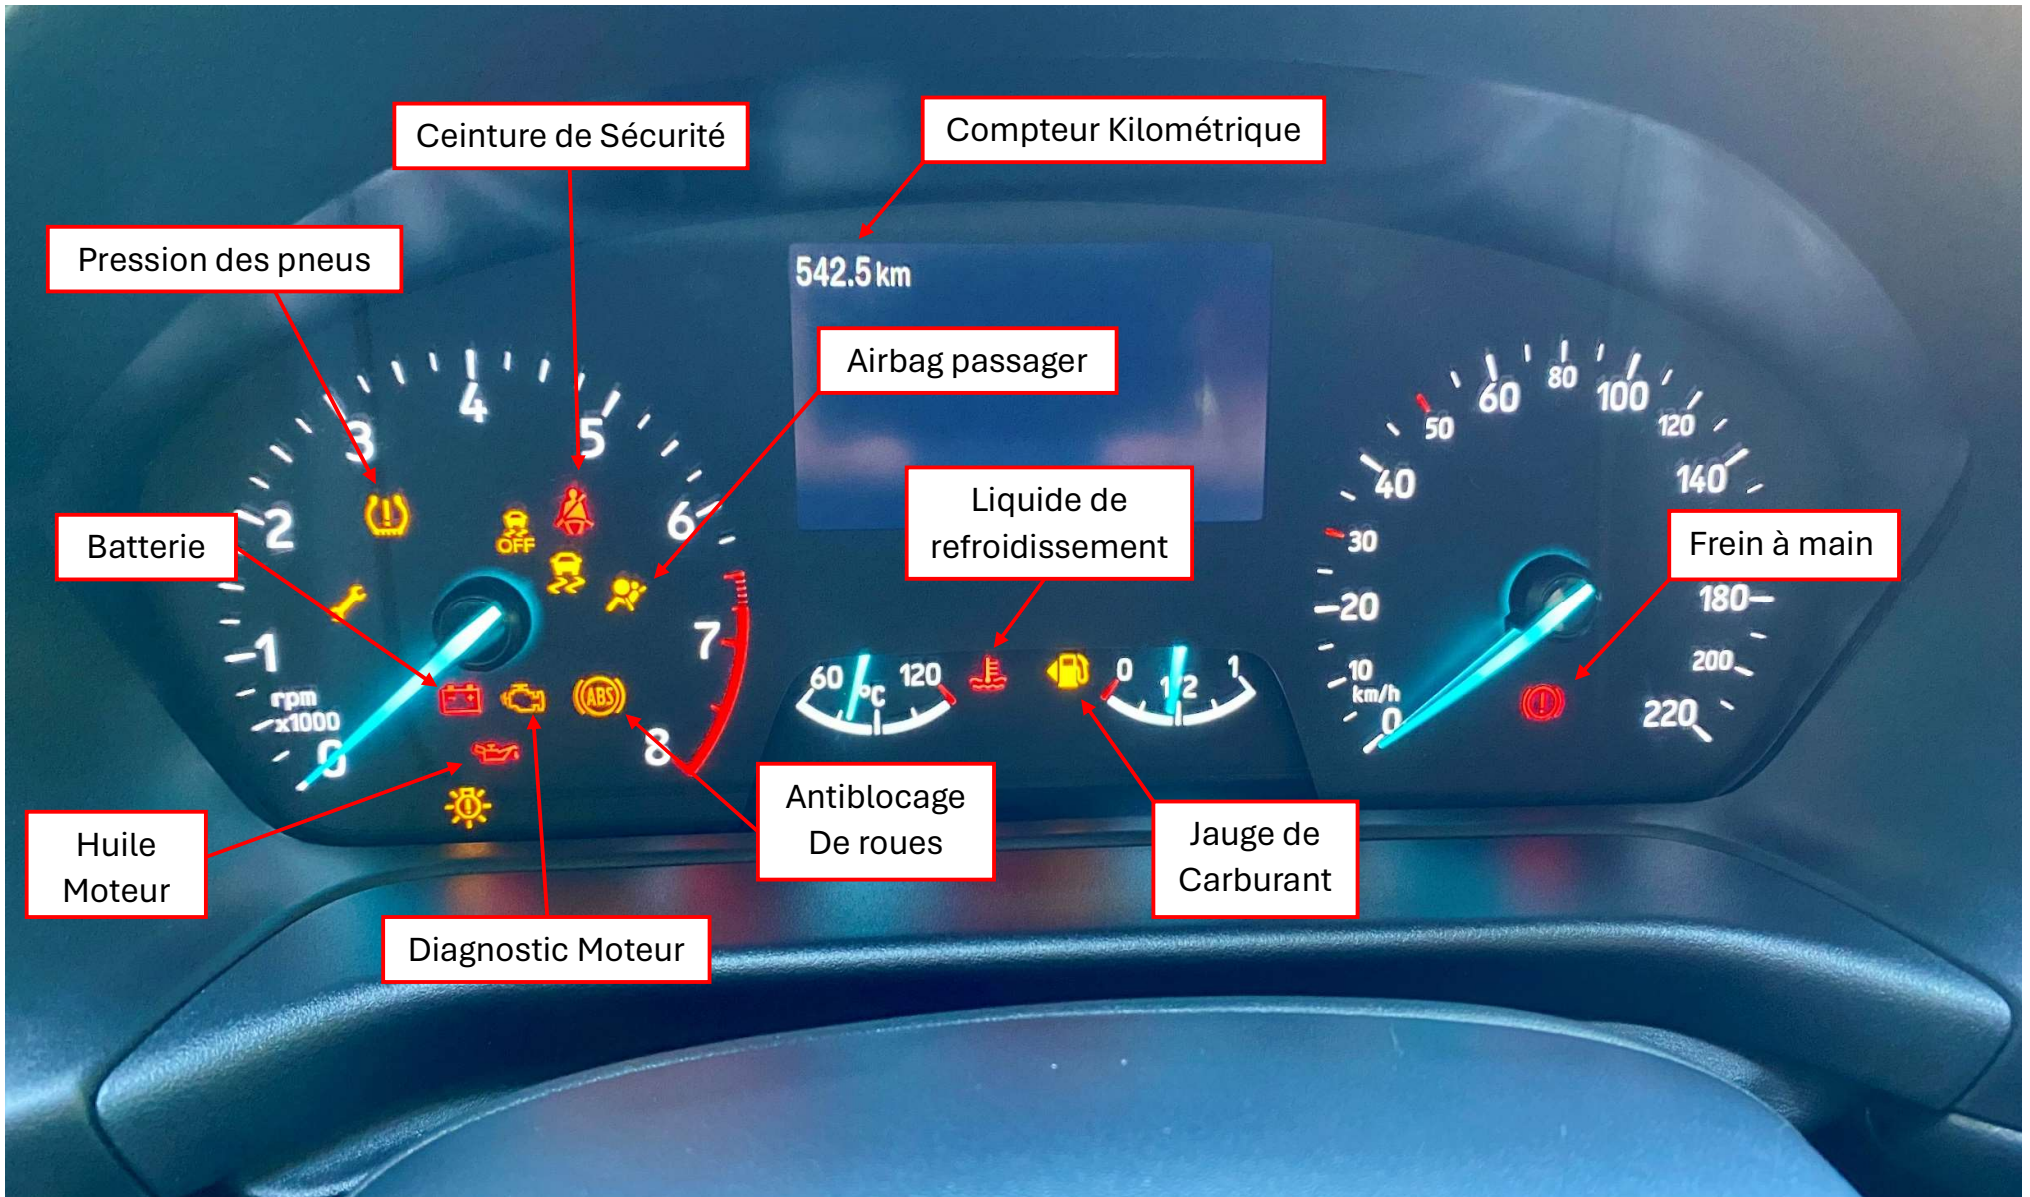

VERIFICATIONS FORD PUMA

Voyants Tableau de Bord

Commandes des Feux de Route

Feux de route

Appels
lumineux

Commandes des Feux

Feux de Brouillard Avant

Feux de Positions

Feux de Croisements

Feux de Brouillard Arrière

Hauteur des feux de croisement

Commandes des Essuis Glaces

Commandes de l'air intérieur

Ouverture Capot

Fixations ISOFIX

Compartiment Moteur

Feux avant

Feux arrière

Sécurité enfants

Sécurité
Enfants

Etat des pneus

Pression des pneus

Coffre Arrière