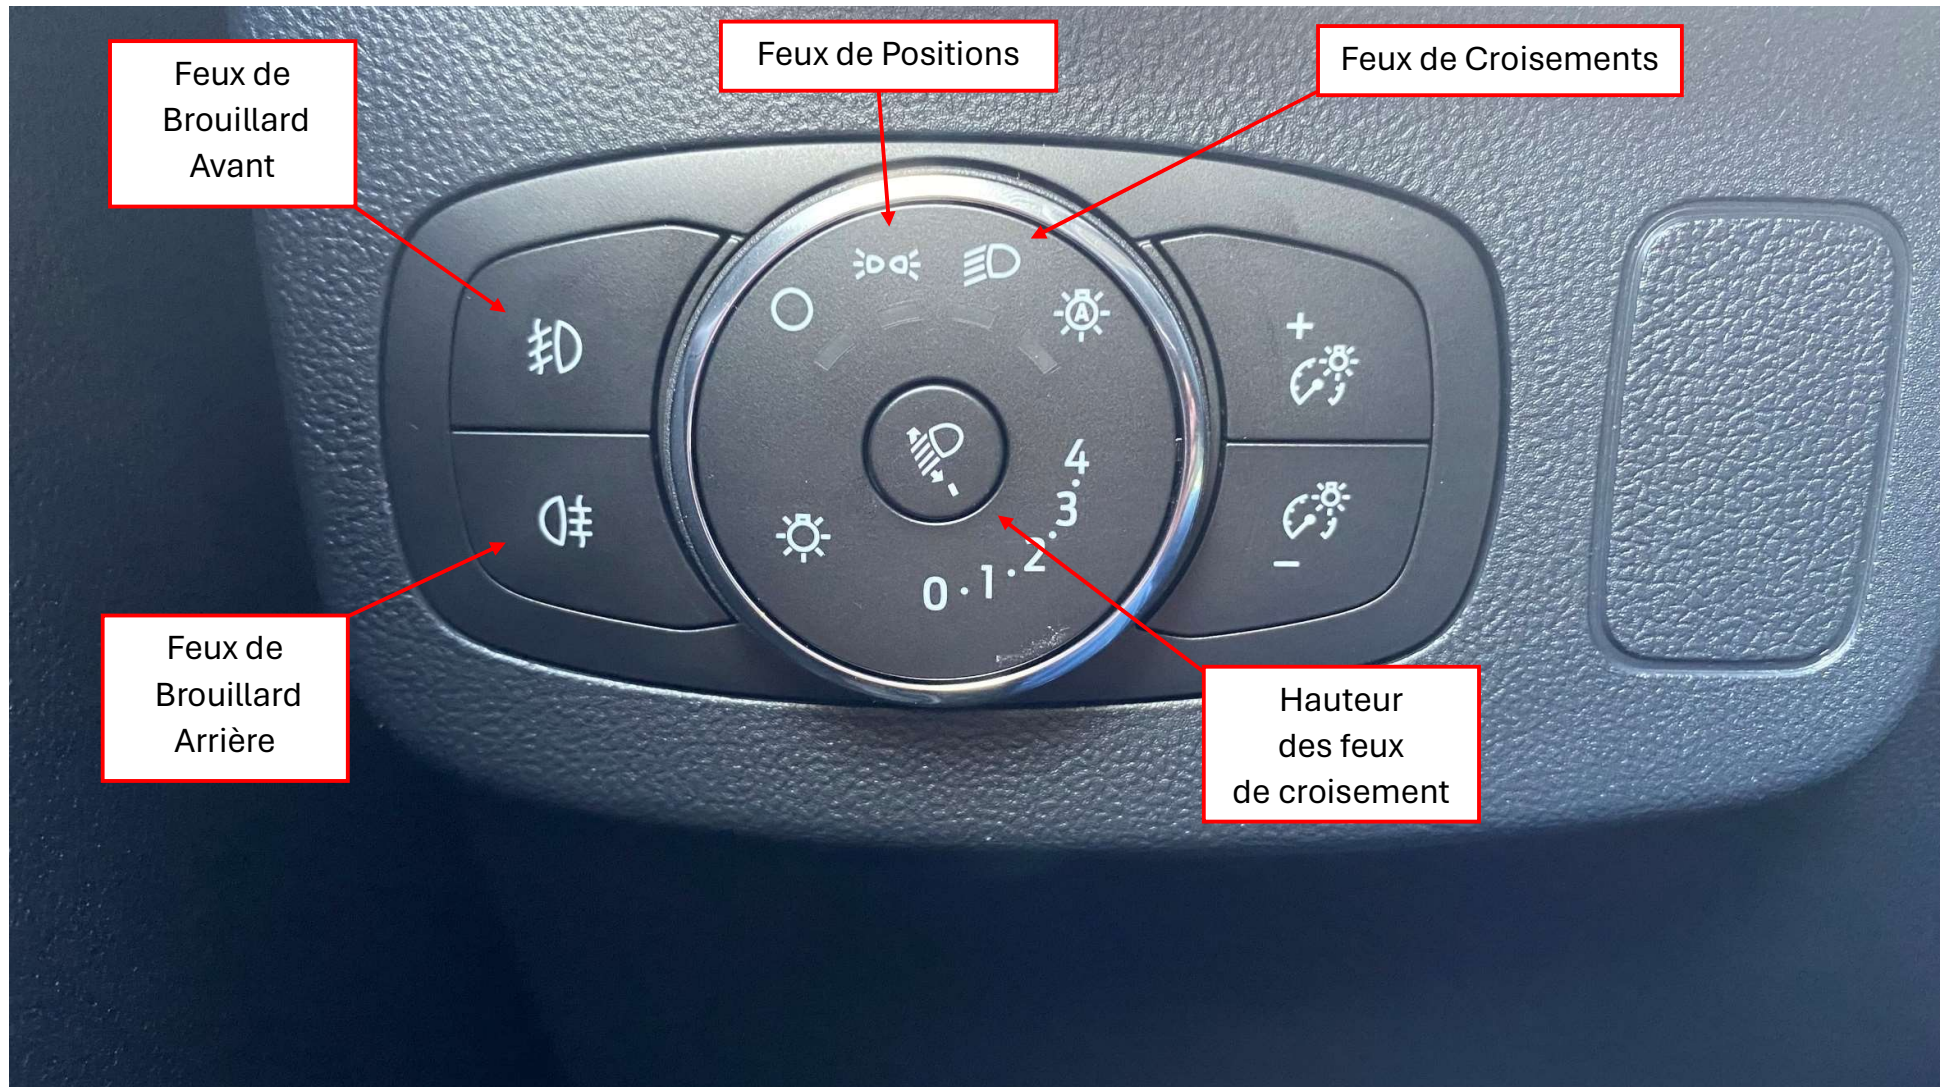

VERIFICATIONS FORD PUMA

Voyants Tableau de Bord

Commandes des Feux de Route

Feux de route

Appels
lumineux

Commandes des Feux

Feux de Brouillard Avant

Feux de Positions

Feux de Croisements

Feux de Brouillard Arrière

Hauteur des feux de croisement

Commandes des Essuis Glaces

Commandes de l'air intérieur

Ouverture Capot

Fixations ISOFIX

Compartiment Moteur