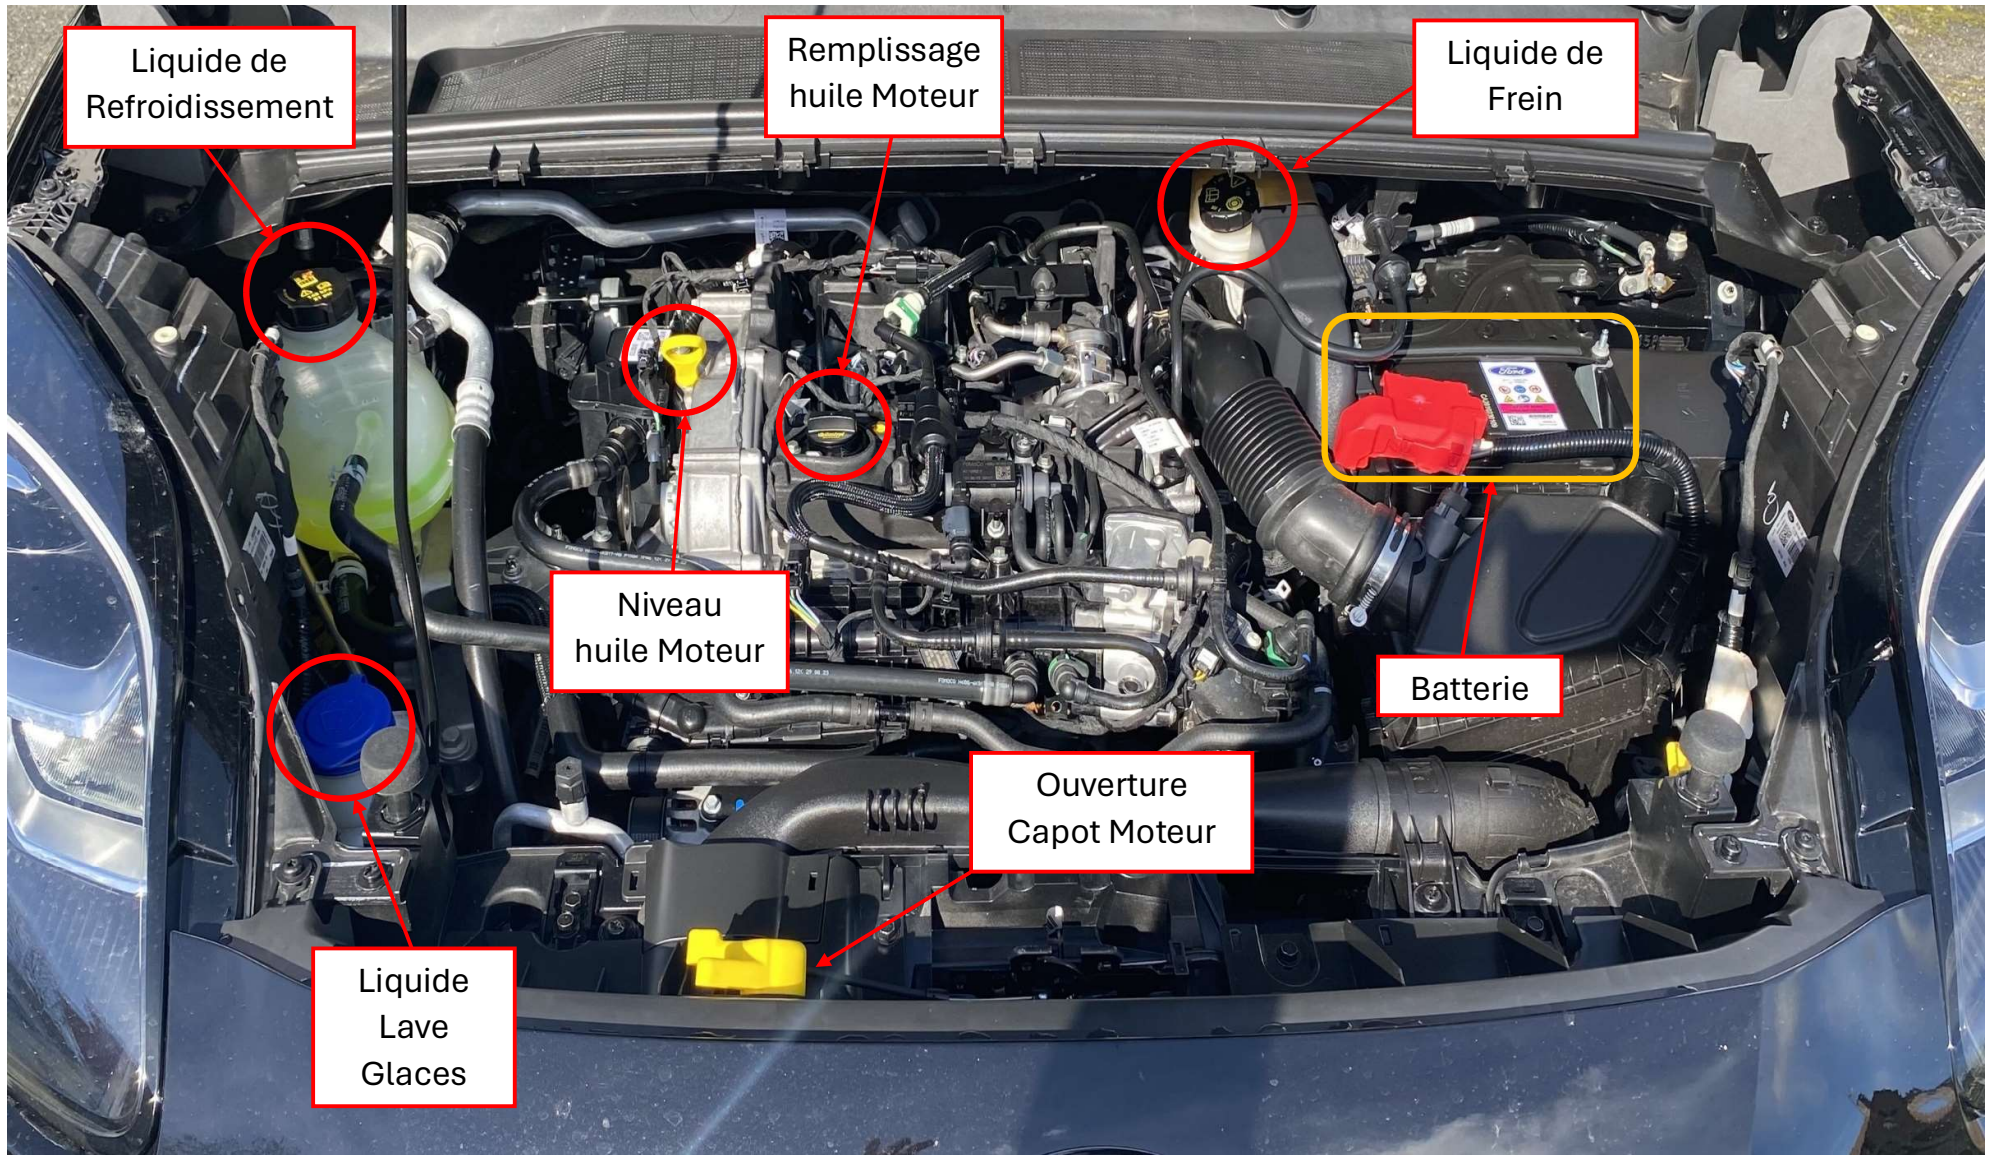

VERIFICATIONS FORD PUMA

Voyants Tableau de Bord

Commandes des Feux de Route

Feux de route

Appels
lumineux

Commandes des Feux

Feux de Brouillard Avant

Feux de Positions

Feux de Croisements

Feux de Brouillard Arrière

Hauteur des feux de croisement

Commandes des Essuis Glaces

Commandes de l'air intérieur

Ouverture Capot

Fixations ISOFIX

Compartiment Moteur