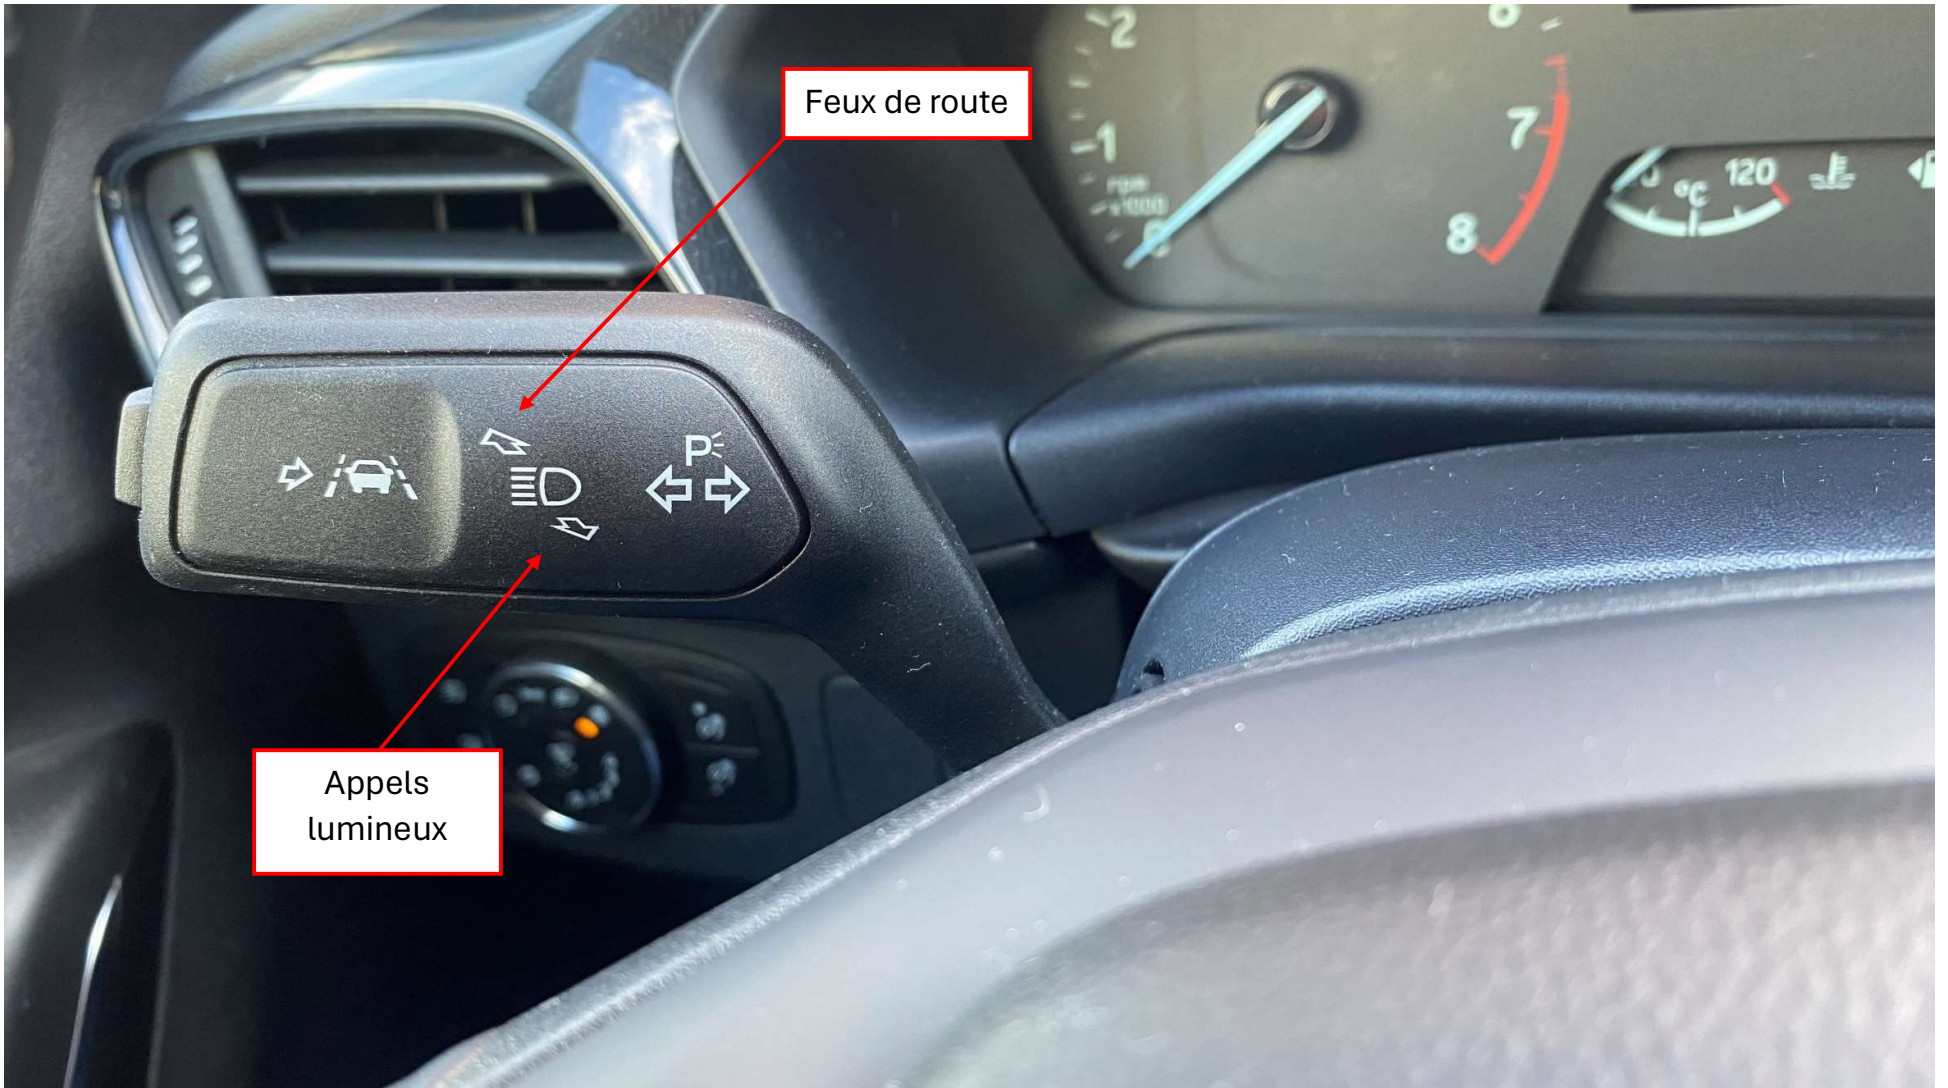

VERIFICATIONS FORD PUMA

Voyants Tableau de Bord

Commandes des Feux de Route

Feux de route

Appels
lumineux

Commandes des Feux

Feux de Brouillard Avant

Feux de Positions

Feux de Croisements

Feux de Brouillard Arrière

Hauteur des feux de croisement

Commandes des Essuis Glaces

Commandes de l'air intérieur

Ouverture Capot

Fixations ISOFIX

Compartiment Moteur