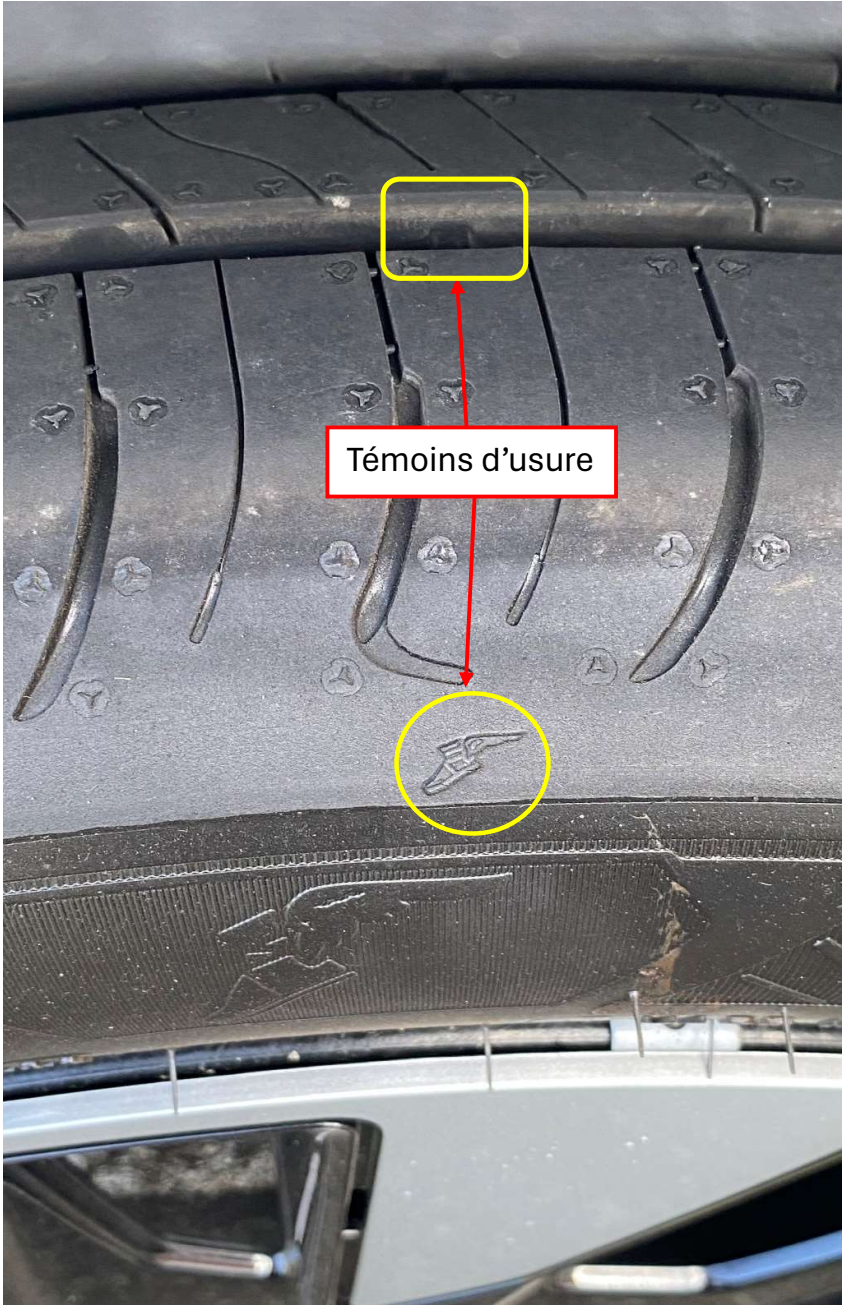

VERIFICATIONS FORD PUMA

Voyants Tableau de Bord

Commandes des Feux de Route

Feux de route

Appels
lumineux

Commandes des Feux

Feux de Brouillard Avant

Feux de Positions

Feux de Croisements

Feux de Brouillard Arrière

Hauteur des feux de croisement

Commandes des Essuis Glaces

Commandes de l'air intérieur

Ouverture Capot

Fixations ISOFIX

Compartiment Moteur

Feux avant

Feux arrière

Sécurité enfants

Sécurité
Enfants

Etat des pneus

Pression des pneus

Coffre Arrière