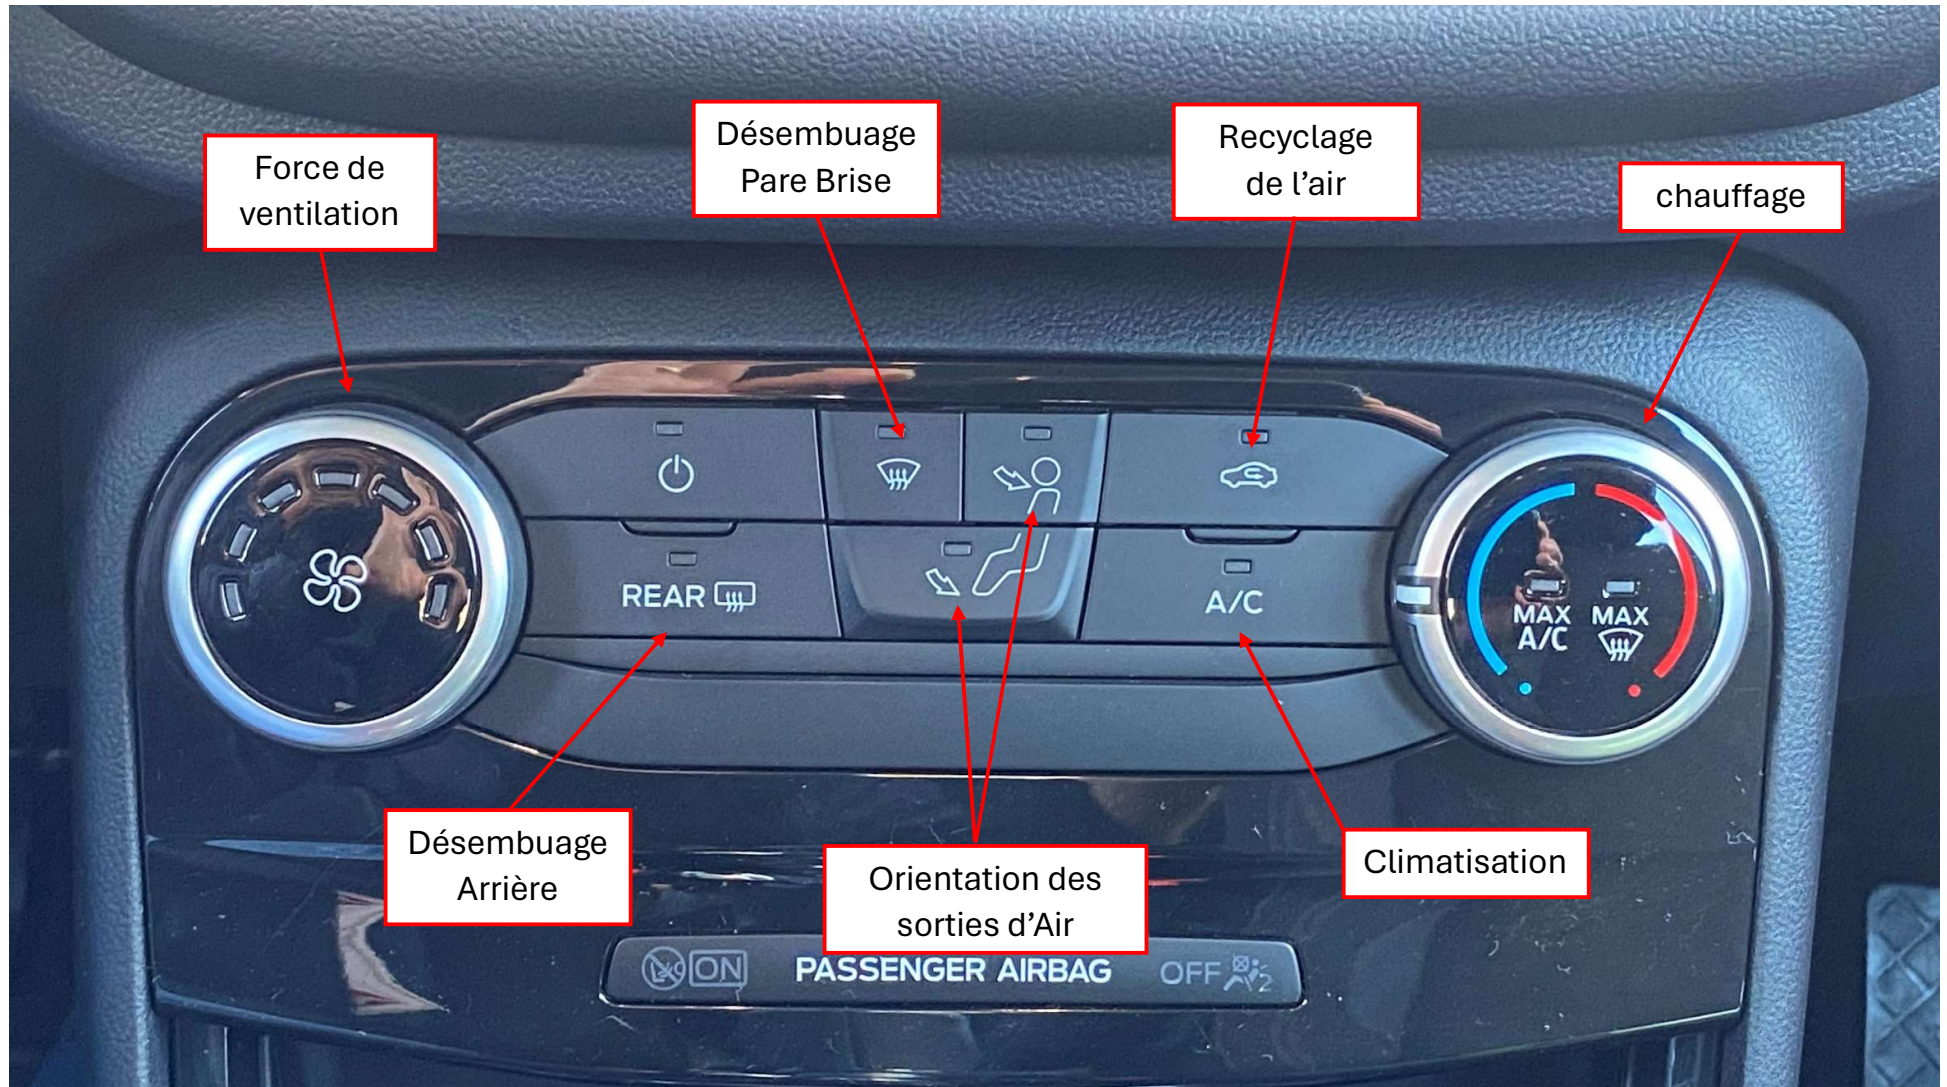

VERIFICATIONS FORD PUMA

Voyants Tableau de Bord

Commandes des Feux de Route

Feux de route

Appels
lumineux

Commandes des Feux

Feux de Brouillard Avant

Feux de Positions

Feux de Croisements

Feux de Brouillard Arrière

Hauteur des feux de croisement

Commandes des Essuis Glaces

Commandes de l'air intérieur

Ouverture Capot

Fixations ISOFIX

Compartiment Moteur

Feux avant

Feux arrière

Sécurité enfants

Sécurité
Enfants

Etat des pneus

Pression des pneus

Coffre Arrière