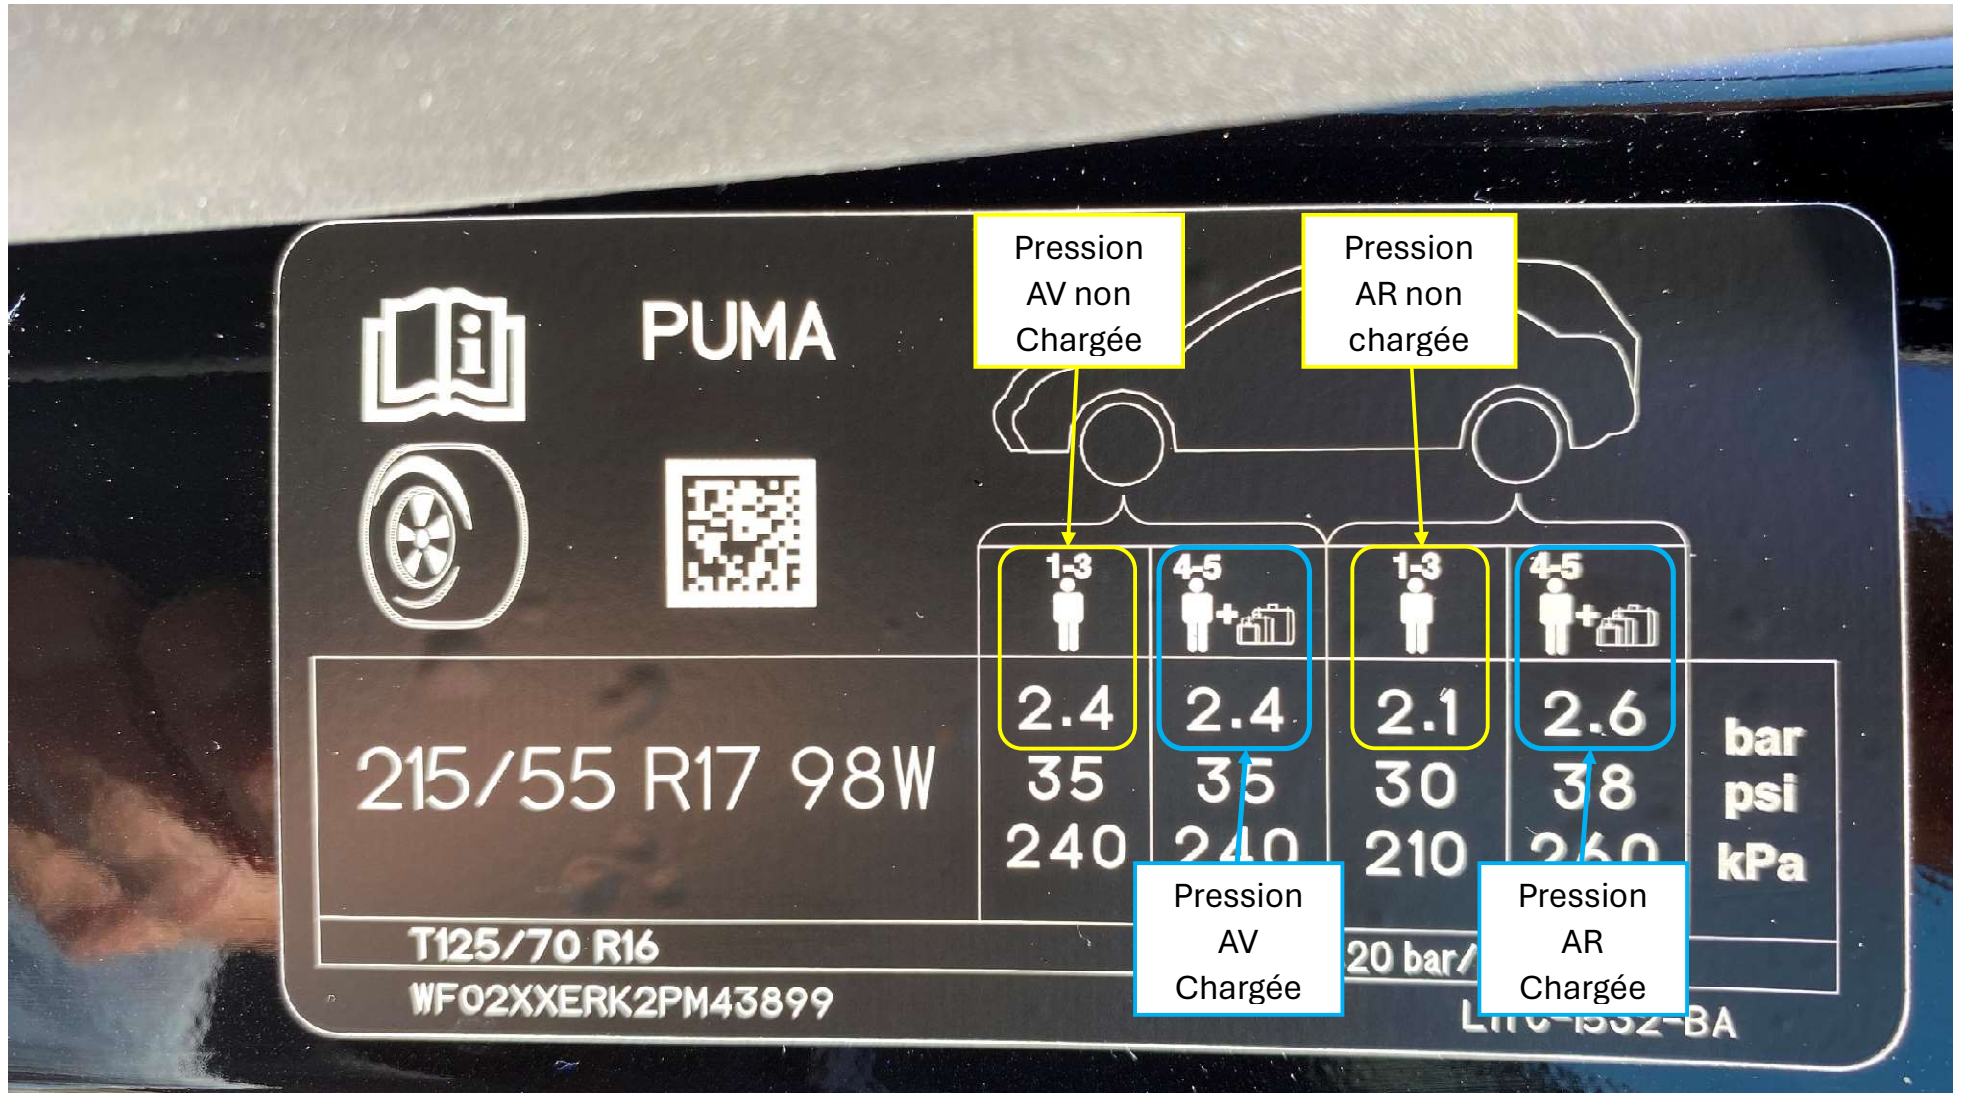

VERIFICATIONS FORD PUMA

Voyants Tableau de Bord

Commandes des Feux de Route

Feux de route

Appels
lumineux

Commandes des Feux

Feux de Brouillard Avant

Feux de Positions

Feux de Croisements

Feux de Brouillard Arrière

Hauteur des feux de croisement

Commandes des Essuis Glaces

Commandes de l'air intérieur

Ouverture Capot

Fixations ISOFIX

Compartiment Moteur

Feux avant

Feux arrière

Sécurité enfants

Sécurité
Enfants

Etat des pneus

Pression des pneus

Coffre Arrière